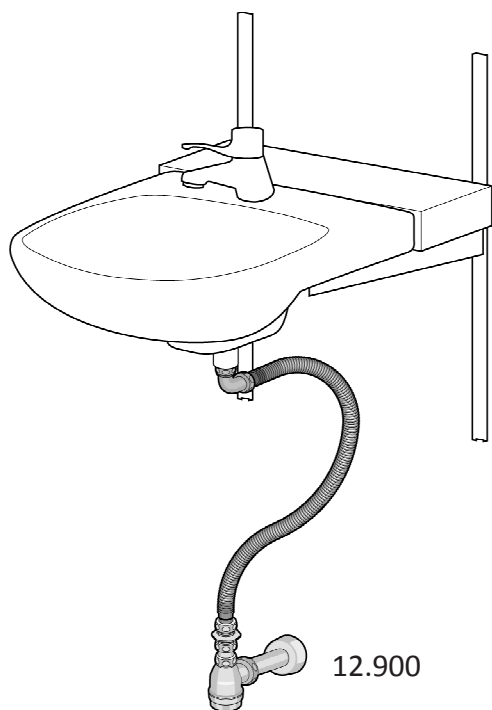

Flexibelt vattenlås för höjjustering av tvättställ och diskbänk

12.900

12.950

12.910
12.915

Slangavloppssats för golv- respektive väggmonterat vattenlås.

Består av: 1 st vattenlås med utloppsrör, 1 st flexslang, 1 st vinkel.

Slangdiam 40mm, rörända dim 32mm.

Art.nr	RSK-nr	NRF-nr	Längd	Passar till
12.900	807 09 07	610 05 12	700 mm	Tvättställ, diskbänk.
12.950	807 09 08	610 05 13	700 mm	Tvättställ, diskbänk.

Enbart flexslang. Slangdiam 40 mm, rörända 32 mm.

Art.nr	RSK-nr	NRF-nr	Längd	Passar till
12.910			700 mm	Tvättställ, diskbänk.
12.915			500 mm	Tvättställ, diskbänk.

Levereras i påse.