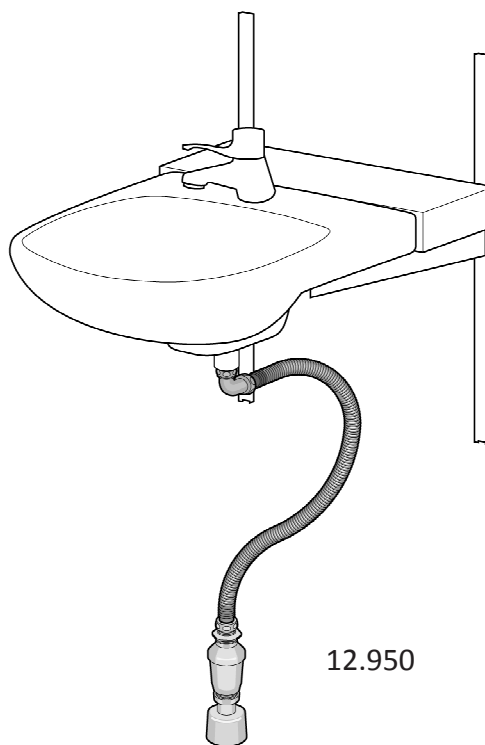

Flexibelt vattenlås för höjjustering av tvättställ och diskbänk

12.900

12.950

12.910
12.915

Slangavloppssats för golv- respektive väggmonterat vattenlås.

Består av: 1 st vattenlås med utloppsrör, 1 st flexslang, 1 st vinkel.

Slangdiam 40mm, rörända dim 32mm.

Art.nr	RSK-nr	NRF-nr	Längd	Passar till
12.900	807 09 07	610 05 12	700 mm	Tvättställ, diskbänk.
12.950	807 09 08	610 05 13	700 mm	Tvättställ, diskbänk.

Enbart flexslang. Slangdiam 40 mm, rörända 32 mm.

Art.nr	RSK-nr	NRF-nr	Längd	Passar till
12.910			700 mm	Tvättställ, diskbänk.
12.915			500 mm	Tvättställ, diskbänk.

Levereras i påse.