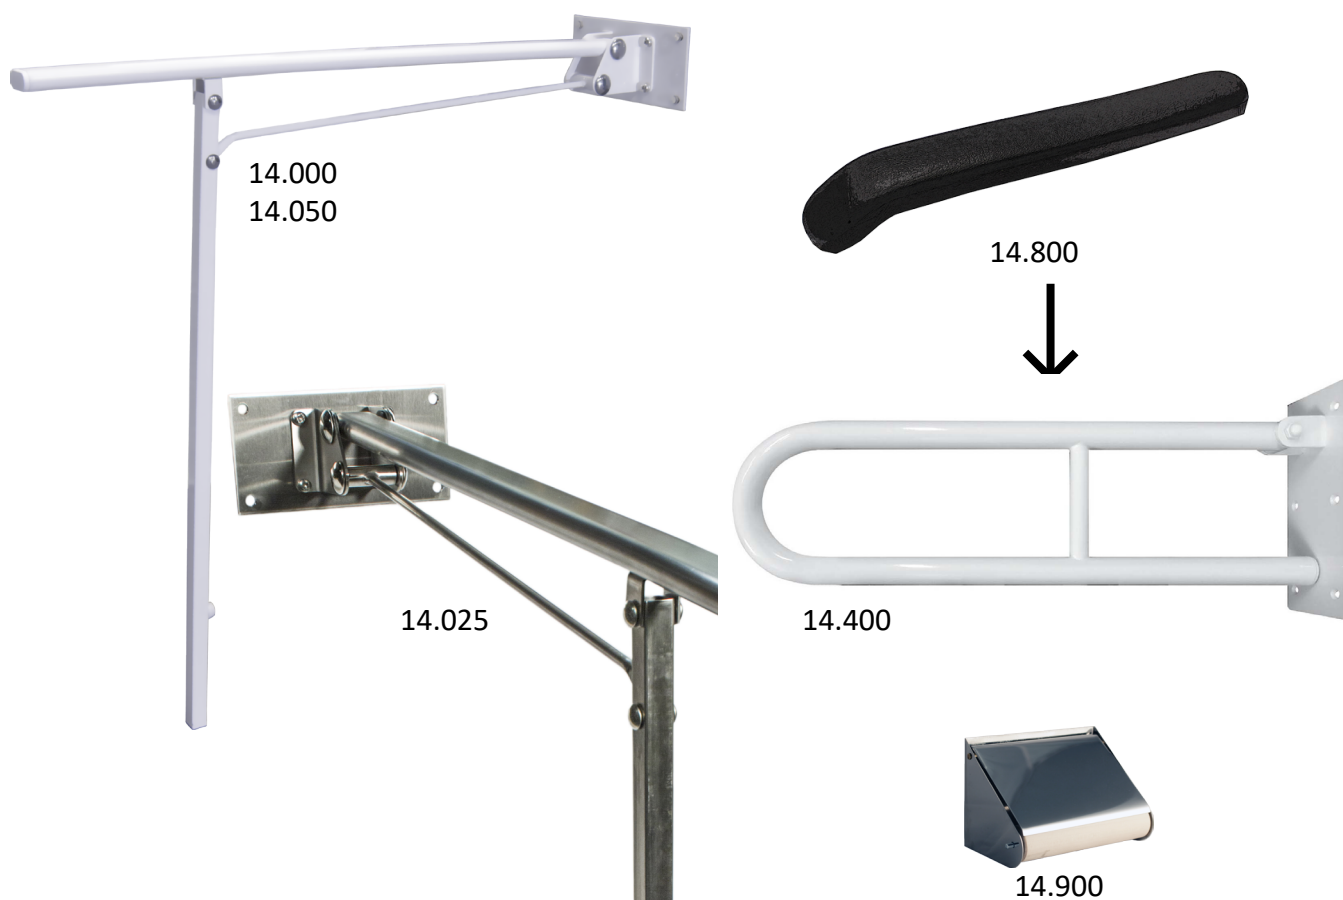

Toalettarmstöd

TOALETTARMSTÖD för väggmontage finns i två utförande, det ena med stödben till golv och det andra utan stödben till golv. Båda är uppfällbara mot vägg och självlåsande i sitt uppfällda läge.

Armstöden är tillverkade av stål och är pulverlackerade vita.

Toalettarmstöd Art.nr 14.400 kan beställas med armstödsdyna i polyuretan samt toalettpappershållare.

TOALETTPAPPERSHÅLLARE av rostfritt stål. Monteras med medföljande bygel på armstöd.

Passar Art.nr. 14.000, 14.050 och 14.400. Kan även fästas på vägg.

Art.nr	RSK-nr	NRF-nr	Höjd & Utsprång	Extra tillbehör
14.000	797 53 70	610 05 08	786 - 784	Fixturplåt 809 74 63
14.050			786 - 1080	
14.400			- 766	
14.900	797 53 71	610 05 09		Armstödsdyna 14.800