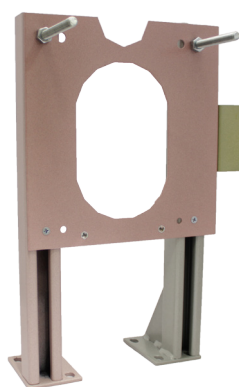

Justerbar WC-fixtur & WC-fixtur för avloppstam

Fixturerna för WC och bidé är tillverkade av hålprofil och bockad plåt. De är försedda med hålbild 230 mm samt 180 mm. **Ytbehandling:** pulverlack.

Art.nr 20.003 är justerbar från sitthöjd 400-550 mm. Fixturens användningsområde är vid begränsat regelmått vid sidodragning (minimum regelmått= 160 mm), samt när fotplattorna hamnar under färdigt golv, exempelvis när finsats läggs på grovbetong.

Art.nr 20.008 är när avloppstam passerar till nästa våningsplan. Finns i höger- och vänsterutförande.

Avloppsanslutning art.nr. 40.515_V är för stam på vänster sida och art.nr. 40.515_H är för stam på höger sida. Finns också som anslutning till tvättställ art.nr. 40.510.

Art.nr 20.003

Art.nr 20.008.V = stammen på vänster sida
Art.nr 20.008.H = stammen på höger sida

Utbytbart fäste för rörgenomföring.

Ingående detaljer

- 2 st fz pinnskruv M6x115
- 2 st fz pinnbult M12x135
- 1 par tvådelad klämma Dim 110
- 2 st skyddsslang
- 2 st fz pinnskruv M6x57
- 1 st monteringsmall

** Passar bara till 20.003

*Fixturens olika bulthöjder ger varierande sitthöjd. Beroende på val av porslin.