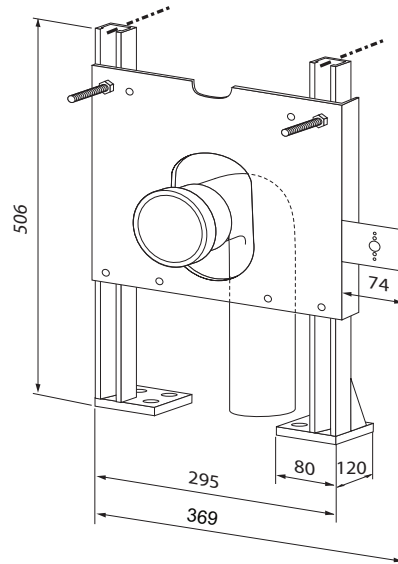

WC-asennustelineiden asennusmitat 20.003 & 20.008

Asennusteline

WC
Pesuallas

Yksinkertainen asennus
Art.no 20.003

Seinän pienin sisämitta = 120 mm

Yksinkertainen asennus

Sivusuunnassa reititys viemäriiliitäntä

Seinän pienin sisämitta = 160 mm

WC
Pesuallas

Runkoputki Art.no 20.008

Seinän pienin sisämitta = 145 mm