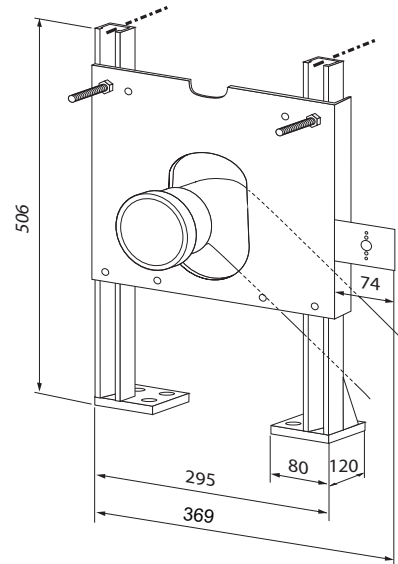

WC-asennustelineiden asennusmitat 20.003 & 20.008

Asennusteline

WC
Pesuallas

Yksinkertainen asennus
Art.no 20.003

Seinän pienin sisämitta = 120 mm

Yksinkertainen asennus

Sivusuunnassa reititys viemäriiliitäntä

Seinän pienin sisämitta = 160 mm

WC
Pesuallas

Runkoputki Art.no 20.008

Seinän pienin sisämitta = 145 mm