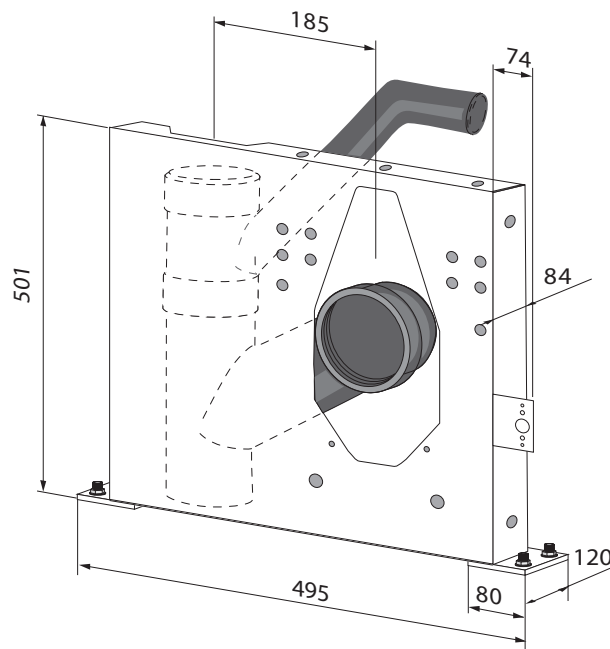

WC-asennustelineiden asennusmitat 20.003 & 20.008

Asennusteline

WC
Pesuallas

Yksinkertainen asennus
Art.no 20.003

Seinän pienin sisämitta = 120 mm

Yksinkertainen asennus

Sivusuunnassa reititys viemäriiliitäntä

Seinän pienin sisämitta = 160 mm

WC
Pesuallas

Runkoputki Art.no 20.008

Seinän pienin sisämitta = 145 mm