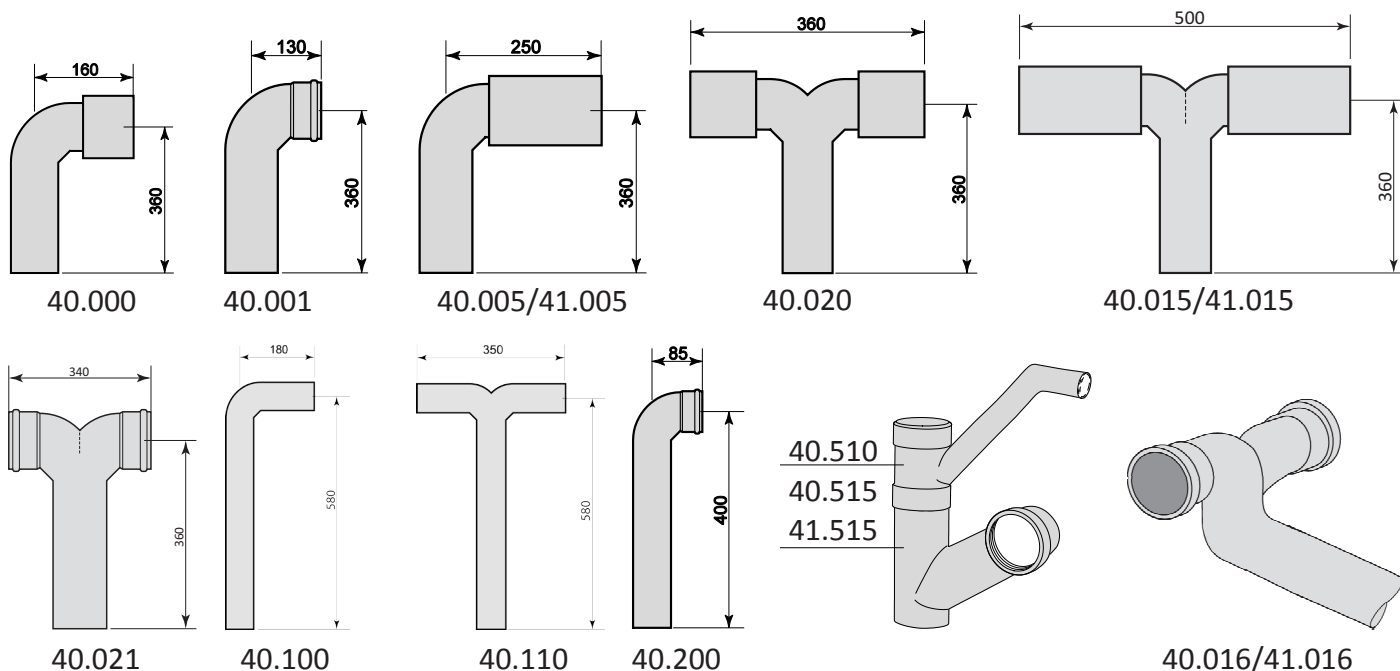

Avloppsanslutningar

Avloppsanslutningar är tillverkade av PEH, ett material som är motståndskraftigt och lämpar sig för installation där höga krav på resistens och ljud ställs.

Art.nr	RSK-nr	NRF-nr	Dim	Passar till	
40.000	807 09 00	610 05 41	110/120	WC, enkel	
40.001	807 09 02	610 05 42	110/120	WC, enkel *)	
40.005	807 09 09	610 05 43	110/120	WC, enkel, kapbar **)	
41.005	807 09 15		110/125	WC, enkel, kapbar **)	
40.015	807 09 10	610 05 46	110/120	WC, dubbel, kapbar **)	till Art.nr 20.006
41.015	807 09 16		110/125	WC, dubbel, kapbar **)	till Art.nr 20.006
40.020			110/120	WC, dubbel	
40.021			110/120	WC *)	
40.100	807 09 04	610 05 47	50/50	Tvättställ, enkel, inkl gumminippel	
40.110	807 09 05	610 05 48	50/50	Tvättställ, dubbel, inkl gumminipplar	
40.200			50/50	Utslagsback, diskbänk; enkel	
40.201			50/50	Utslagsback, diskbänk; dubbel	
40.515_H			110/120	WC, WC-muff; (Höger) kapbar	till Art.nr 20.008.H
41.515_H			110/125	WC, WC-muff; (Höger) kapbar	till Art.nr 20.008.H
40.515_V			110/120	WC, WC-muff; (Vänster) kapbar	till Art.nr 20.008.V
41.515_V			110/125	WC, WC-muff; (Vänster) kapbar	till Art.nr 20.008.V
40.510			110/50	Tvättställsanslutning	
40.016			110/120	WC, dubbel, kapbar	till Art.nr 20.006
41.016			110/125	WC, dubbel, kapbar	till Art.nr 20.006

*) För klosett med egen cistern.

***) Är avsedd för minimum 2x13 mm gips.